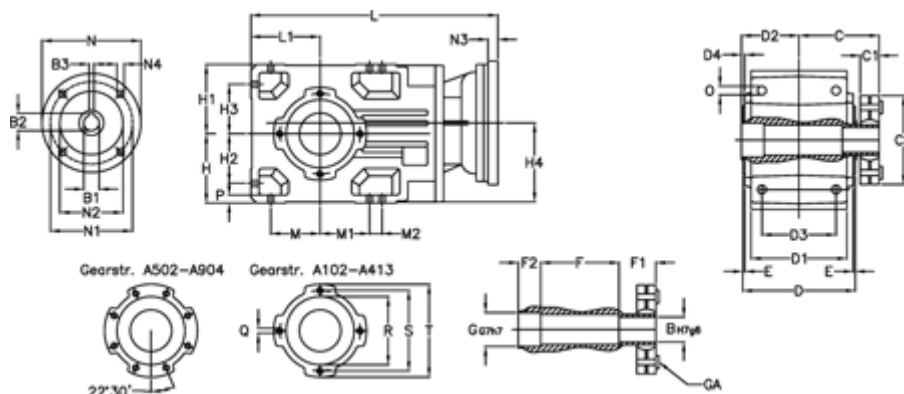

Varenummer: 29600302655235  
 Beskrivelse: Keglehjulsgear A302US-26,5-P90B5

## Mål

B	= 40	D = 156	F2 = 50	L = 352.5	N3 = -
B1	= 24	D1 = 130	G = 42	L1 = 90	N4 = M10x12
B2	= 27.3	D2 = 80	GA = 14,5 NM	M = 63.0	O = 12.0
B3	= 8	D3 = 95	H = 90	M1 = 63.0	P = 11
Betegnelse	= A302US-xx-P90 B5	d4 = 5.0	H1 = 90	M2 = 22	Q = M8x15
C	= 113.5	E = 3.0	H2 = 63.0	N = 200	R = 95
C1	= 24	F = 95.5	H3 = 63.0	N1 = 165	S = 115
C2	= 90.0	F1 = 48.0	H4 = 108.5	N2 = 130	T = 140